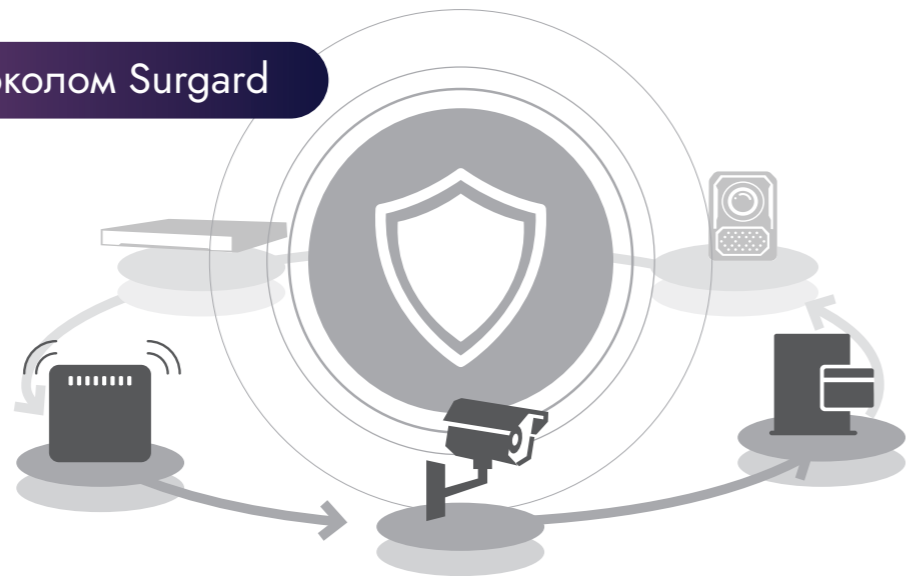

ИНТЕГРАЦИЯ С СИСТЕМАМИ МОНИТОРИНГА

HIK IP Receiver PRO для ЧОП и диспетчерских центров

Управляйте единой системой охранного мониторинга с решениями Hikvision для видеонаблюдения, домофонии и СКУД.

Интеграция с протоколом Surgard

Настройка и мониторинг состояния системы через Интернет